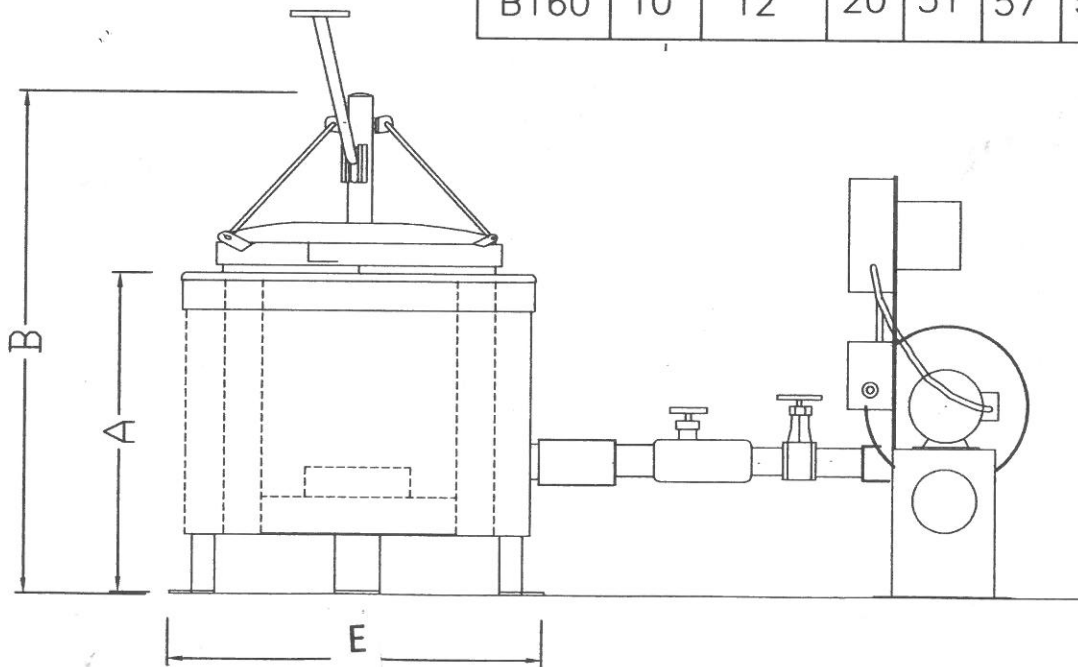

# HIGH SPEED MELTER MODEL B-160

Model	Dia.	Depth	A	B	C	D	E
B160	10"	12"	20"	31"	57"	50"	21.5"

McEnglevan Ind. Furnace Mfg. Co. Inc.

Danville Il. 61832

Dim.View

MELTERS\B160\100702-A

12/19