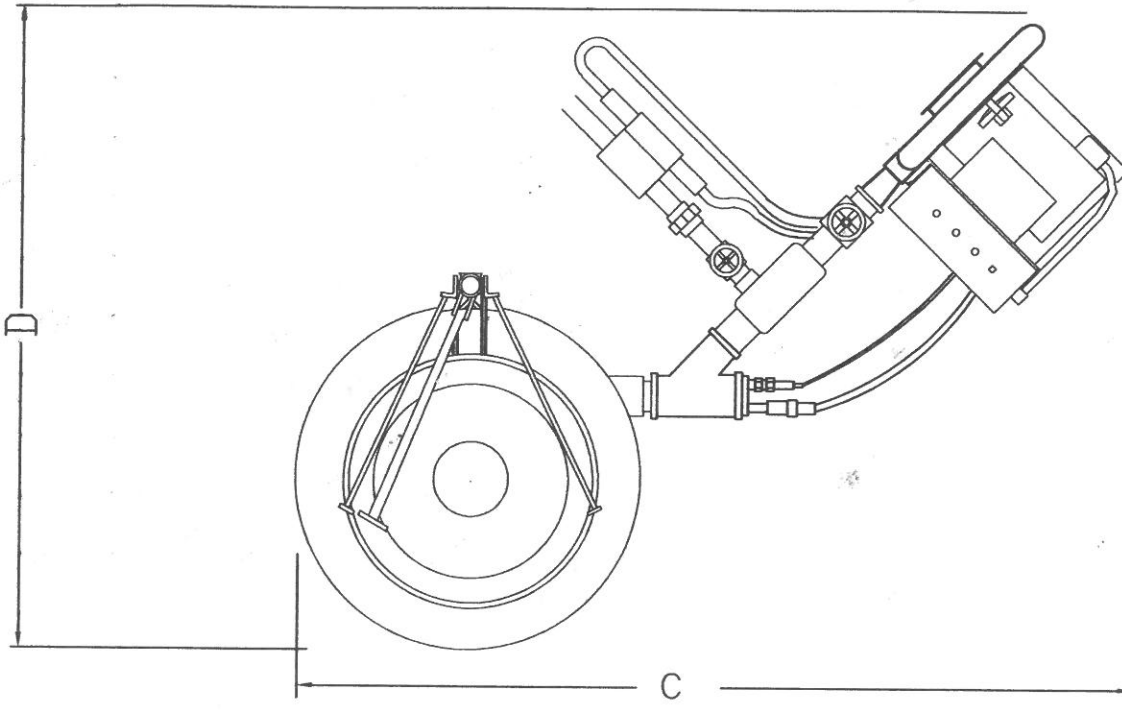

# HIGH SPEED MELTER MODEL B-160

Model	Dia.	Depth	A	B	C	D	E
B160	10"	12"	20"	31"	57"	50"	21.5"

McEnglevan Ind. Furnace Mfg. Co. Inc.

Danville Il. 61832

Dim.View

MELTERS\B160\100702-A

12/19