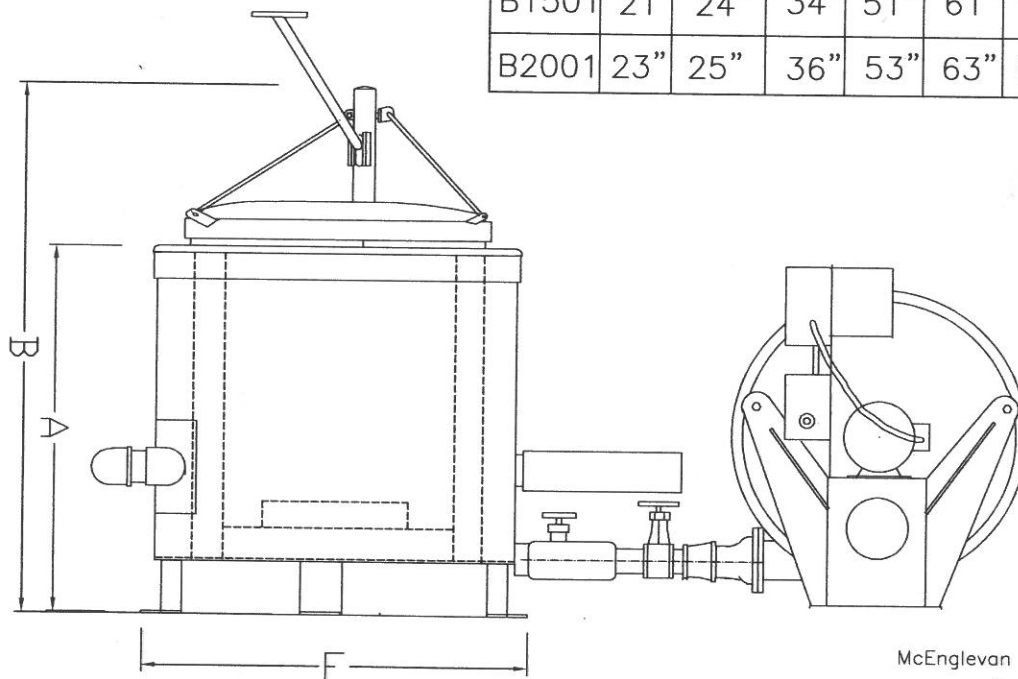

Model	Dia.	Depth	A	B	C	D	E	F
B301	13"	15"	23"	34"	39"	76"	66"	24.5"
B702	17"	20"	28"	43"	47"	79"	68"	32.5"
B1501	21"	24"	34"	51"	61"	90"	80"	40"
B2001	23"	25"	36"	53"	63"	94"	80"	40"

McEnglevan Ind. Furnace Mfg. Co. Inc.
Danville Il. 61832